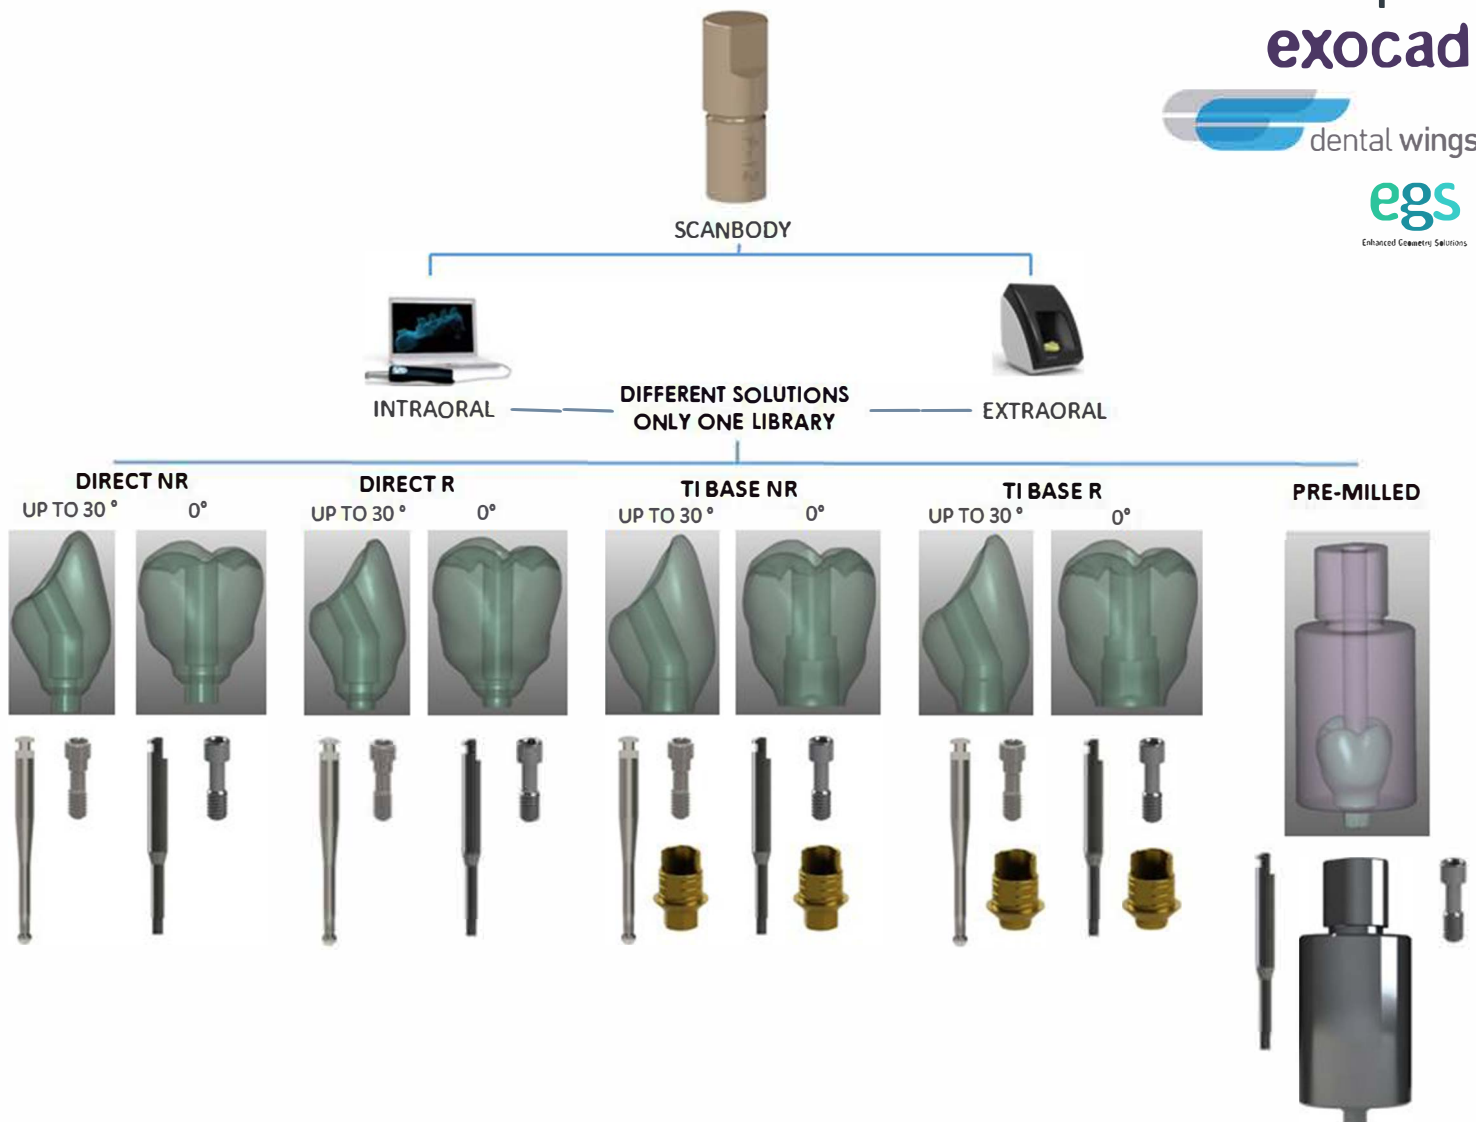

SCANBODY INTRAORAL

3shape
exocad

dental wings

egs
Enhanced Geometry Solutions

RÉPLICA DIGITAL

Compatibilidades disponibles

DRUC35T Répl.Digital Nobel Bran.NP
 DRUC41T Répli.Digit.Bran,3i,BtiRP
 DRACNPT Répl.Digital Nobel Act.NP
 DRACRPT Répl.Digital Nobel ActivRP
 DRRPL35T Répli.Digit.Nobel Repl NP
 DRRPL43T Réplica Digital Replace RP
 DRMU48T Répl.Digital Multi-Unit RP
 DR3IINT34T Réplica Digital 3i int.3.4
 DR3IINT40T Réplica Digital 3i RP

DRUC33T Répl.Digital 3i Oss NP
 DRBONNPT Répl. Digital BoneLevel NP
 DRBONRPT Répl.Digital BoneLevel RP
 DROC48T Répl.Digital Straumann RP
 DRSY48T Répl. Digital StraumSYn4.8
 DRZIM35T Réplica Digital Zimmer NP
 DRZIM45T Réplica Digital Zimmer RP
 DRASTRPT Répli.Digit.Astra RP
 DRASTWPT Réplica Digital Astra WP